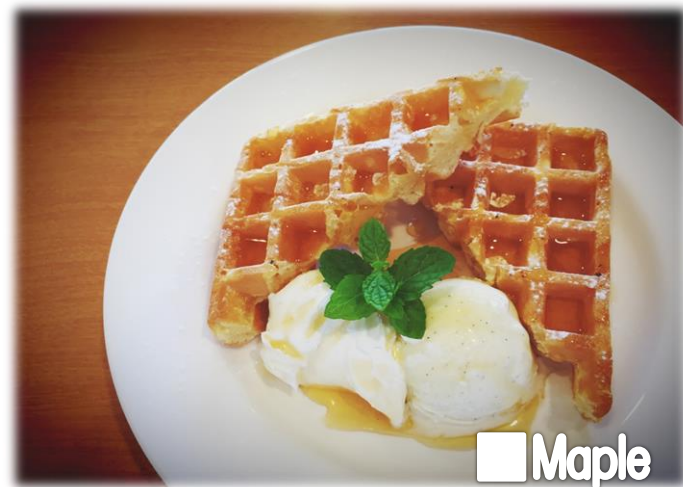

## Waffle

①お好きなワッフルをお選び下さい。

単品MENU ¥400~ (税込 ¥432~)

■ MixBerry

SET ¥620 税込 ¥670

■ ChocoBanana

SET ¥620 税込 ¥670

■ Maple