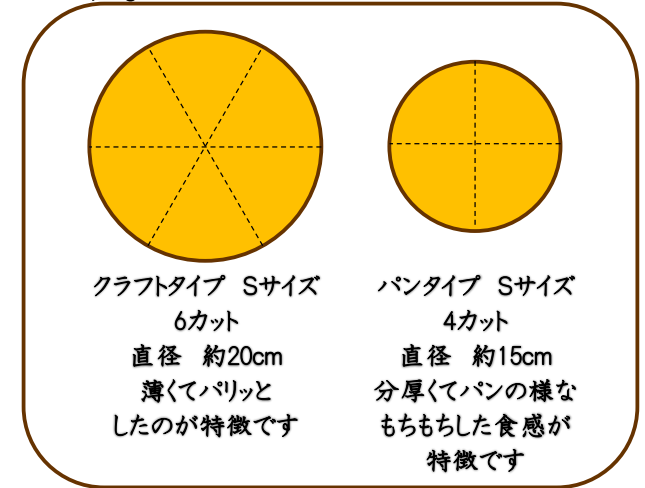

# PIZZA LUNCH ¥1,000 【税込¥1,080】

**PIZZA** ①お好きな生地(クラフトorパン)をお選び下さい。【EVERY DAY (11:00~15:00)】  
 ②お好きなピッツアをお選び下さい。※サイズはSサイズです。